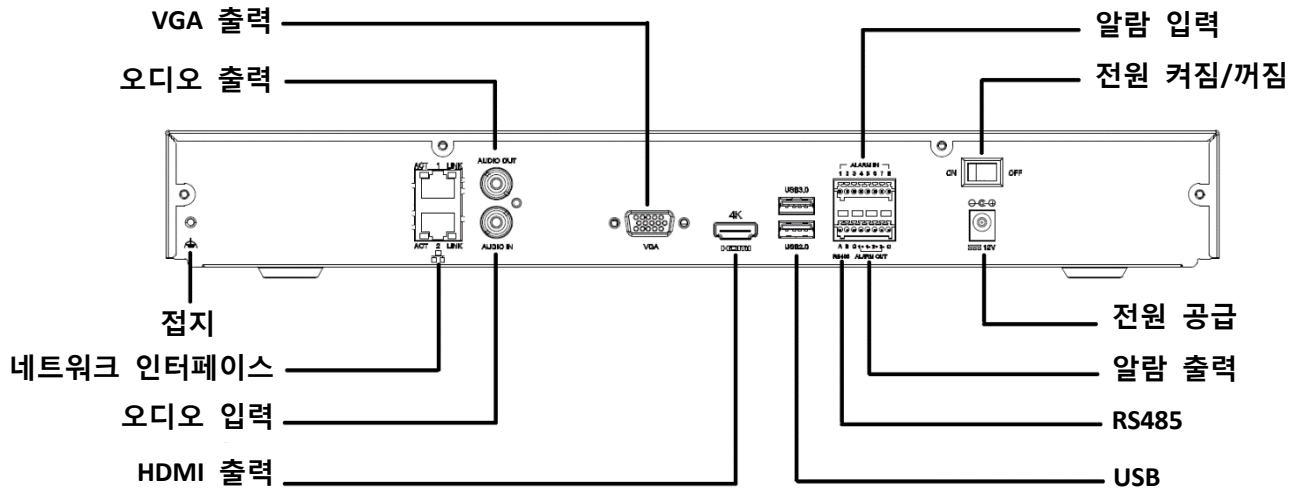

후면 패널

Zhejiang Uniview Technologies Co., Ltd.

Building No.10, Wanlun Science Park, Jiangling Road 88, Binjiang District, Hangzhou, Zhejiang, China

이메일: overseasbusiness@uniview.com, globalsupport@uniview.com

<http://www.uniview.com>

©2022 Zhejiang Uniview Technologies Co., Ltd. 무단 전재 및 재배포 금지.

* 제품 사양 및 재고는 사전 예고 없이 변경될 수 있습니다.